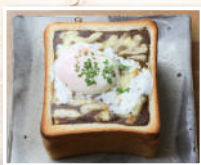

ハーフセット ¥930 (税込¥1,023)

■ホットツナトースト

セット ¥1,030 (税込¥1,133)

■ハニージャンボトースト バター& シロップ付き

レギュラーセット ¥1,130 (税込¥1,243)

ハーフセット ¥930 (税込¥1,023)

■シナモンバナラジャンボトースト

レギュラーセット ¥1,330 (税込¥1,463)

ハーフセット ¥1,030 (税込¥1,133)

■抹茶あずきバナラジャンボトースト

レギュラーセット ¥1,430 (税込¥1,573)

ハーフセット ¥1,230 (税込¥1,353)

ジャンボトーストのおいしい食べ方

①
アツアツの
ジャンボトーストが
来たら…

②
カレーの隠れている
切り込みの入ったパン
生地にフォークを
刺して…

③
カレーを絡めつつ
いただきますー!

⑥
シメは甘いトッピングを
入れて、器になっていた
パンと一緒にどうぞ♪

⑤
お好みのトッピングを
入れて楽しめます。

④
中身を食べたら…

Curry & Stew

カレー & シチュー

- 欧風ビーフカレーライス

セット	¥1,030(税込¥1,133)
大盛り	セット ¥1,230(税込¥1,353)
ライス1/2	セット ¥930(税込¥1,023)

- 呂久呂のまかないカレー サラダ・チーズ・温玉入り
セット ¥1,330(税込¥1,463)
大盛り セット ¥1,530(税込¥1,683)
ライス1/2 セット ¥1,230(税込¥1,353)